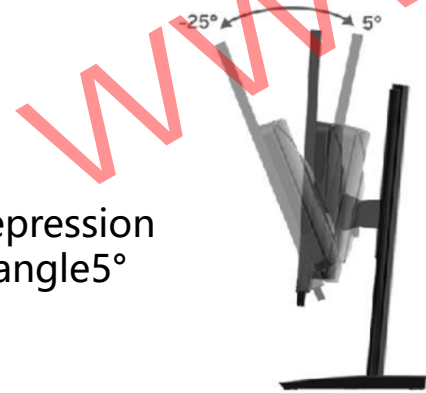

30英寸带鱼屏
高清视野

H300

30inch hairtail (21:9) AIO PC ,2K HD , 2560*1080p

black / white optional

adjustable screen, Depression angle-25°, Elevation angle5°

— LAIWIIT ALL-IN-ONE —

Model: H300

H300