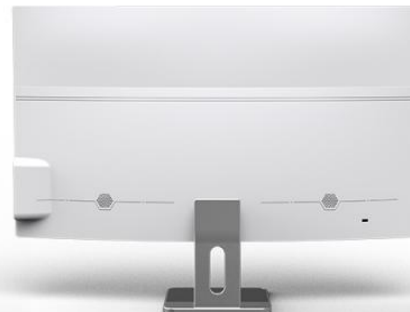

21.45/23.8英寸

Z2145/Z238

— LAIWIIT ALL-IN-ONE —

ivory white

Vibrant orange

Rose red

Wishful blue

Three Stand Optional

Square