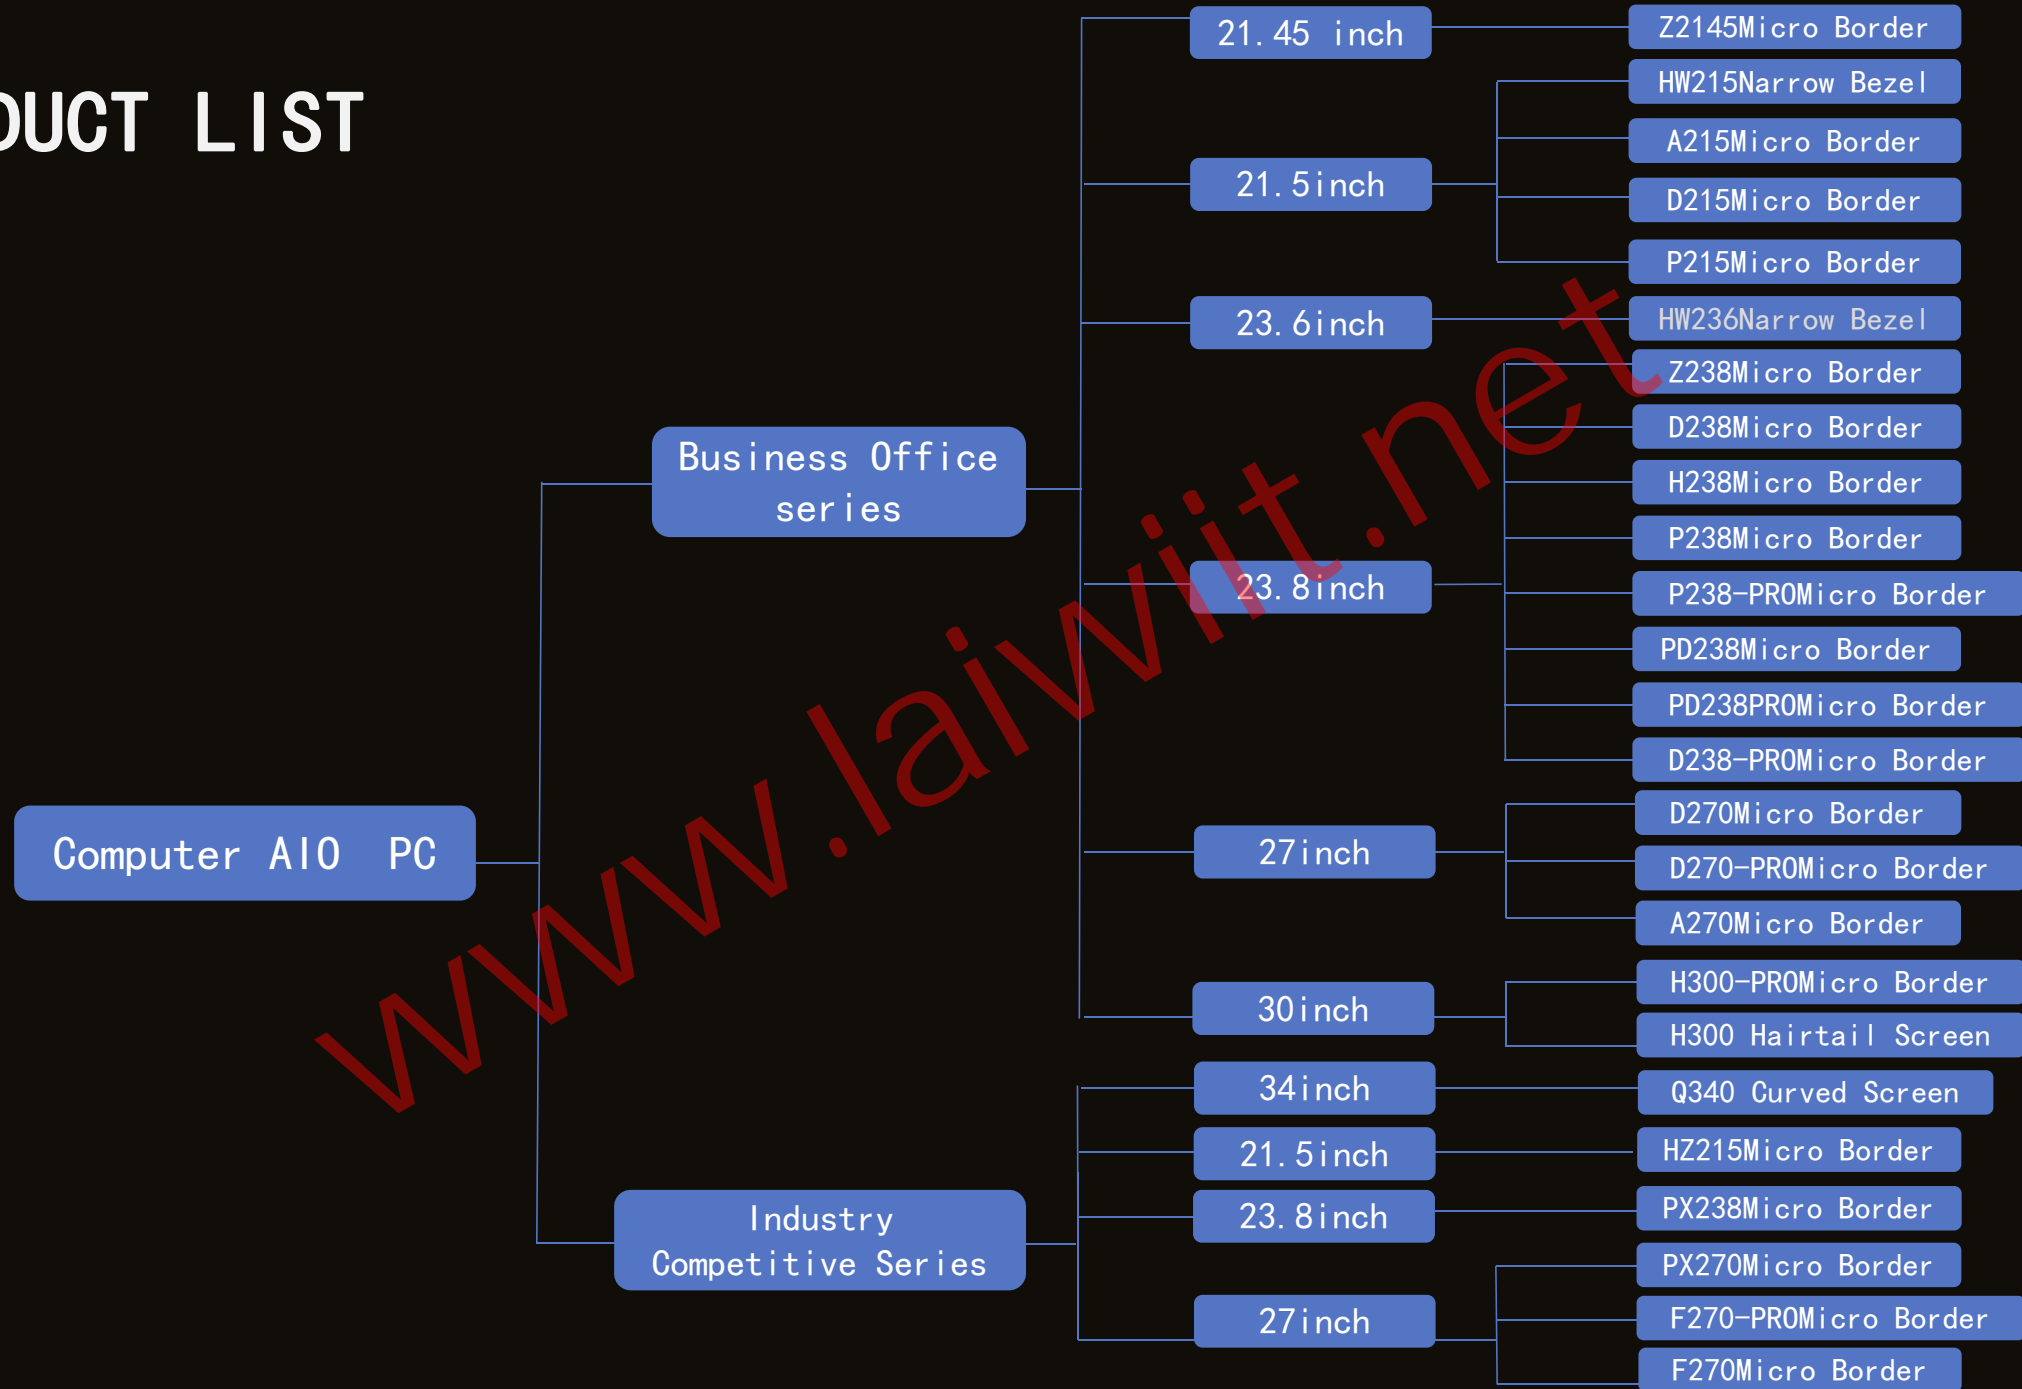

深圳市莱维特电子科技有限公司

SHENZHEN LAIWIIT ELECTRONIC TECHNOLOGY CO., LTD

PRODUCTION INTRODUCTION

PRODUCT LIST

34英寸曲面

超阔视野

Q340

— LAIWIIT ALL-IN-ONE —