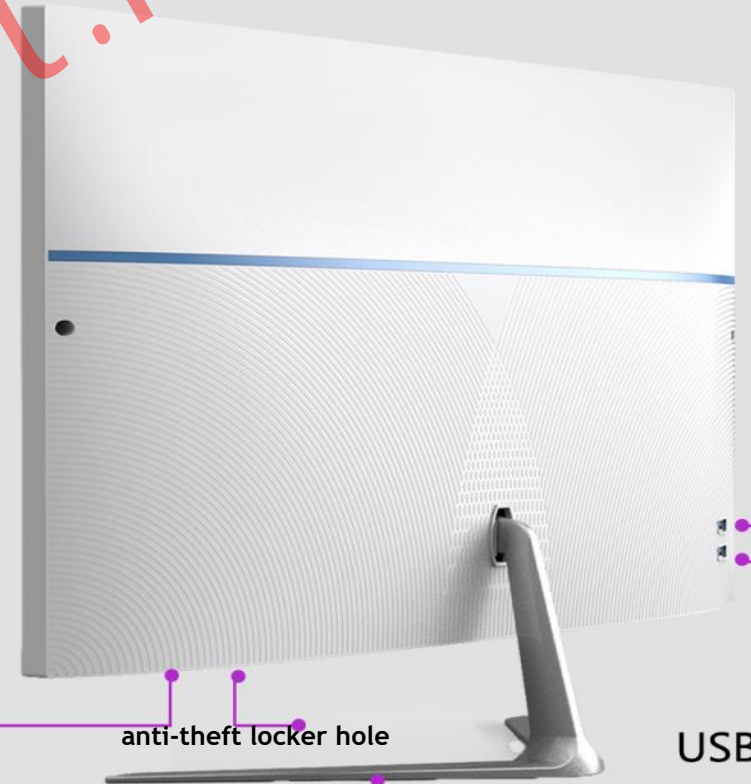

多尺寸选择

高清视野

A215/A238/A270

LAIWIIT

LAIWIIT ALL-IN-ONE

Optional bottom camera

Black / white optional

21.5 / 23.8 / 27 inch optional

机型: A215/A238/A270

Camera

PWR Button

aluminum alloy

anti-theft locker hole

USB2.0/3.0

A215/A238

Product Spec.